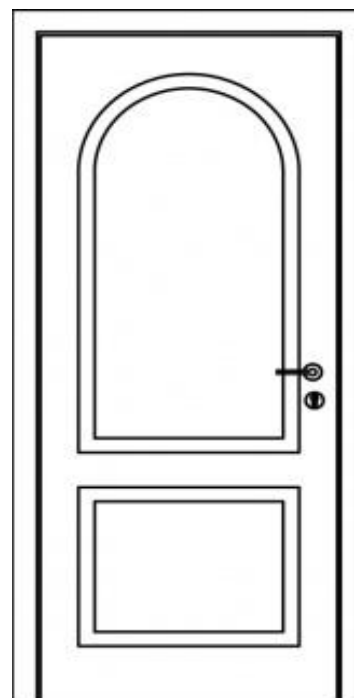

### SPECIFICHE PORTA

*Porta in legno con anta tamburata e telaio in listellare con finiture laccate semilucide e opache effetto seta, ante con disegni pantografati.*

## SOLOLEGNO - FIABIDEA

**F106**

**F106-F**

**F107**

**F108**