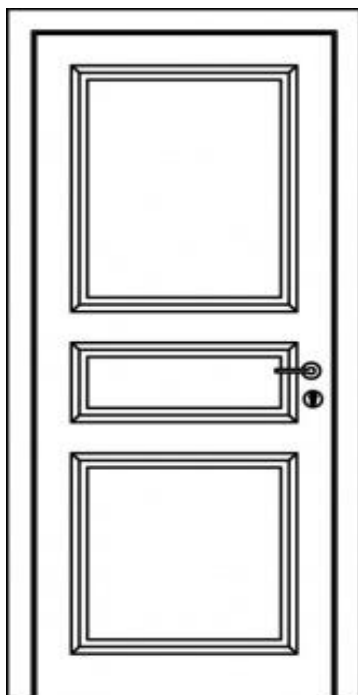

PO.SE

PORTE
SERRAMENTI

GRUPPO
AIP
PORTE NEL TEMPO

F157

F157-FC

F157-FS