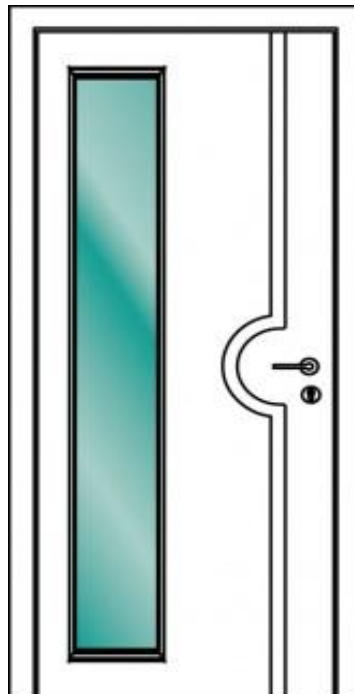

F106

F106-F