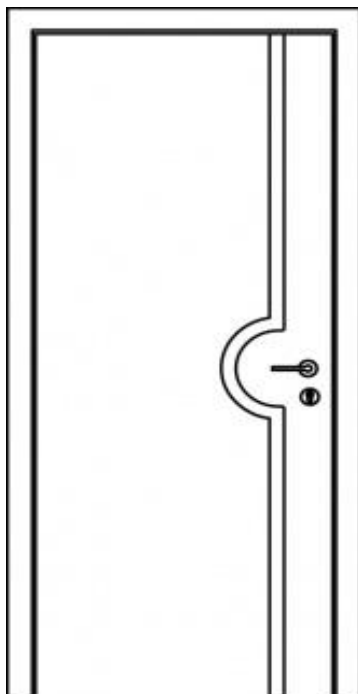

SOLOLEGNO - FIABIDEA