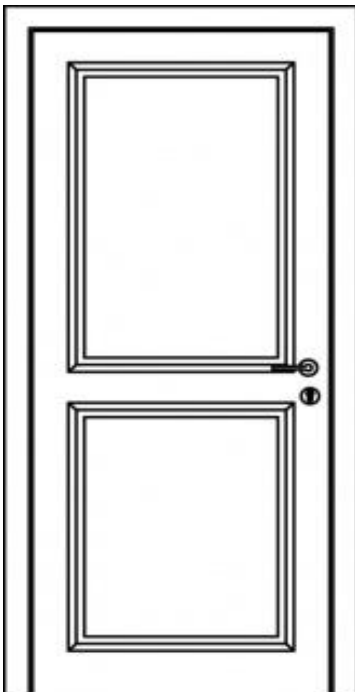

PO.SE

PORTE
SERRAMENTI

GRUPPO
AIP
PORTE NEL TEMPO

F121-F

F126

F154

F154-F