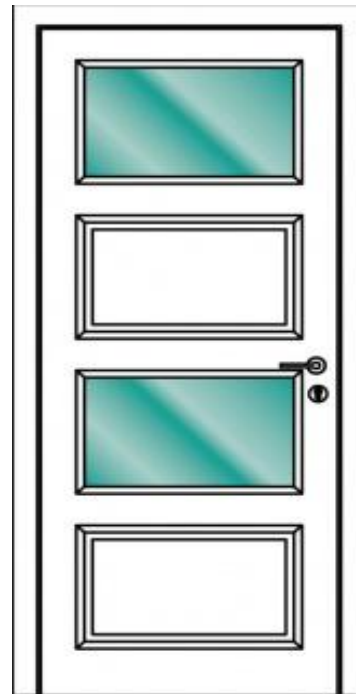

F155

F155-F