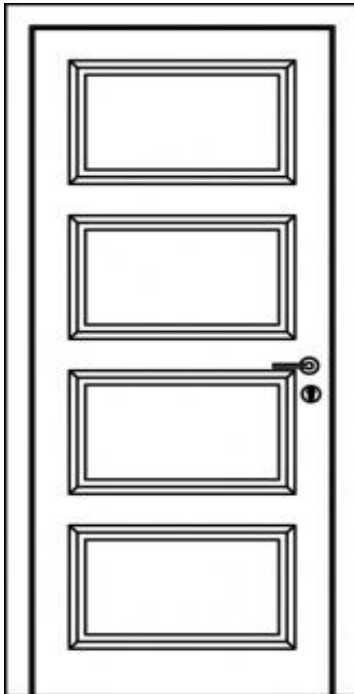

PO.SE

PORTE
SERRAMENTI

GRUPPO
AIP
PORTE NEL TEMPO

F155

F155-F

F156

F156-F