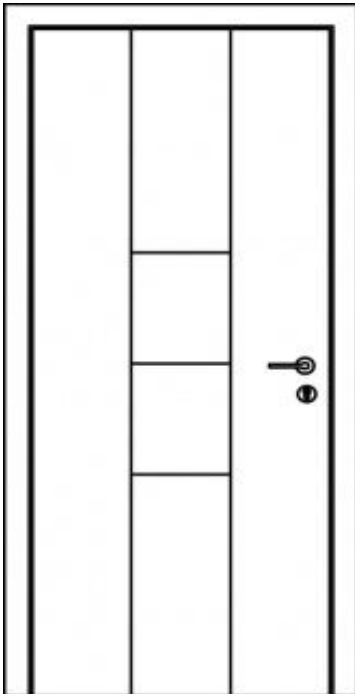

PO.SE

PORTE
SERRAMENTI

GRUPPO
AIP
PORTE NEL TEMPO

FFH

FS1

FS3

FS4