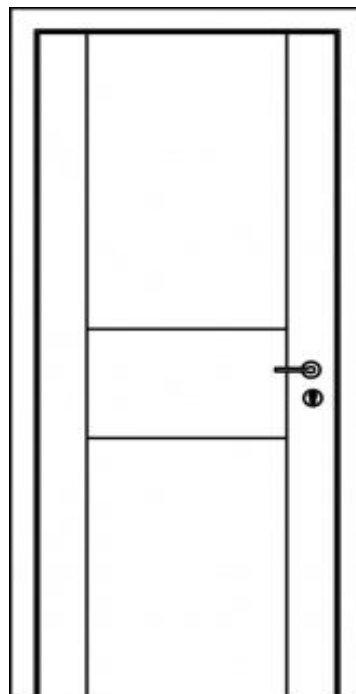

PO.SE

PORTE
SERRAMENTI

GRUPPO
AIP
PORTE NEL TEMPO

SOLOLEGNO - LINEAIDEA

F129

FF2

FF4

FF7