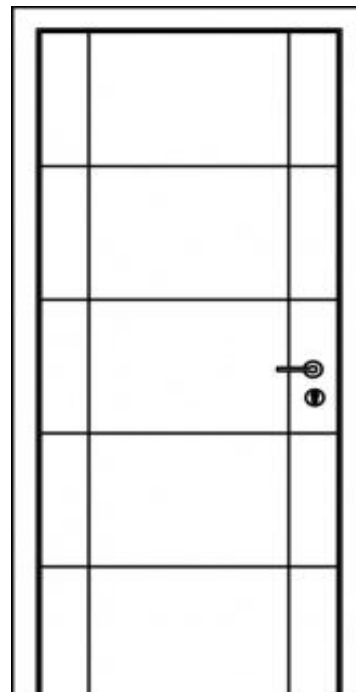

### SPECIFICHE PORTA

*Porta in legno con anta tamburata e telaio in listellare con finiture laccate semilucide e opache effetto seta, ante con disegni a incisione.*

# PO.SE

PORTE  
SERRAMENTI

**FFA**

**FFC**

**FFD**

**FFF**