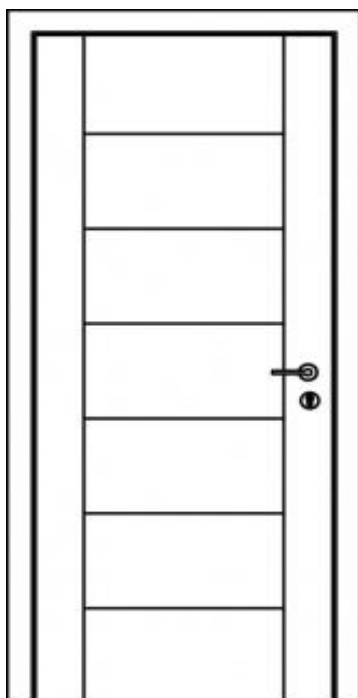

PO.SE

PORTE
SERRAMENTI

GRUPPO
AIP
PORTE NEL TEMPO

SOLOLEGNO - LINEAIDEA

F129

FF2

FF4

FF7